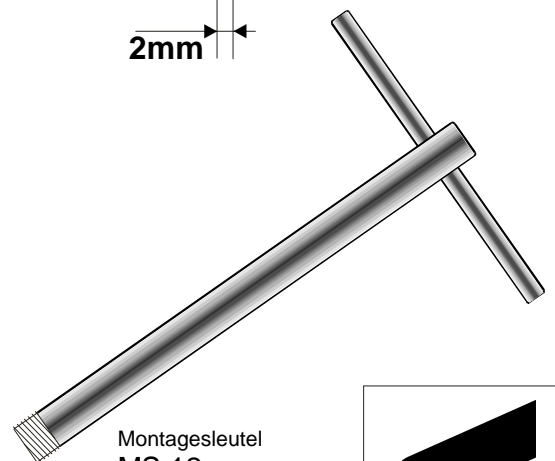

Montage voorschrift F connectoren SFC 070

KLASSE **A**
CLASS

Europese Normering
EN 50083-2

- Schroef F-connector
- Trekontlasting op buitenmantel van kabel
- Frequentiebereik van 0 tot 2400 MHz
- HF afscherming;
 - van 0-300 MHz ≥ 85 dB
 - 300-470 MHz ≥ 80 dB
 - 470-1000 MHz ≥ 75 dB
 - 1000-2400 MHz ≥ 55 dB
- Verpakkingseenheid 10 stuks in zakje

F-connector
SFC 070
artikelnr: 947388001

Montagesleutel
MS 12
artikelnr: 606100312

Hirschmann Electronics B.V.

PAMPUSLAAN 170, 1382 JS WEESP,
POSTBUS 92, 1380 AB WEESP
TEL.: 0294-462595
FAX : 0294-462514