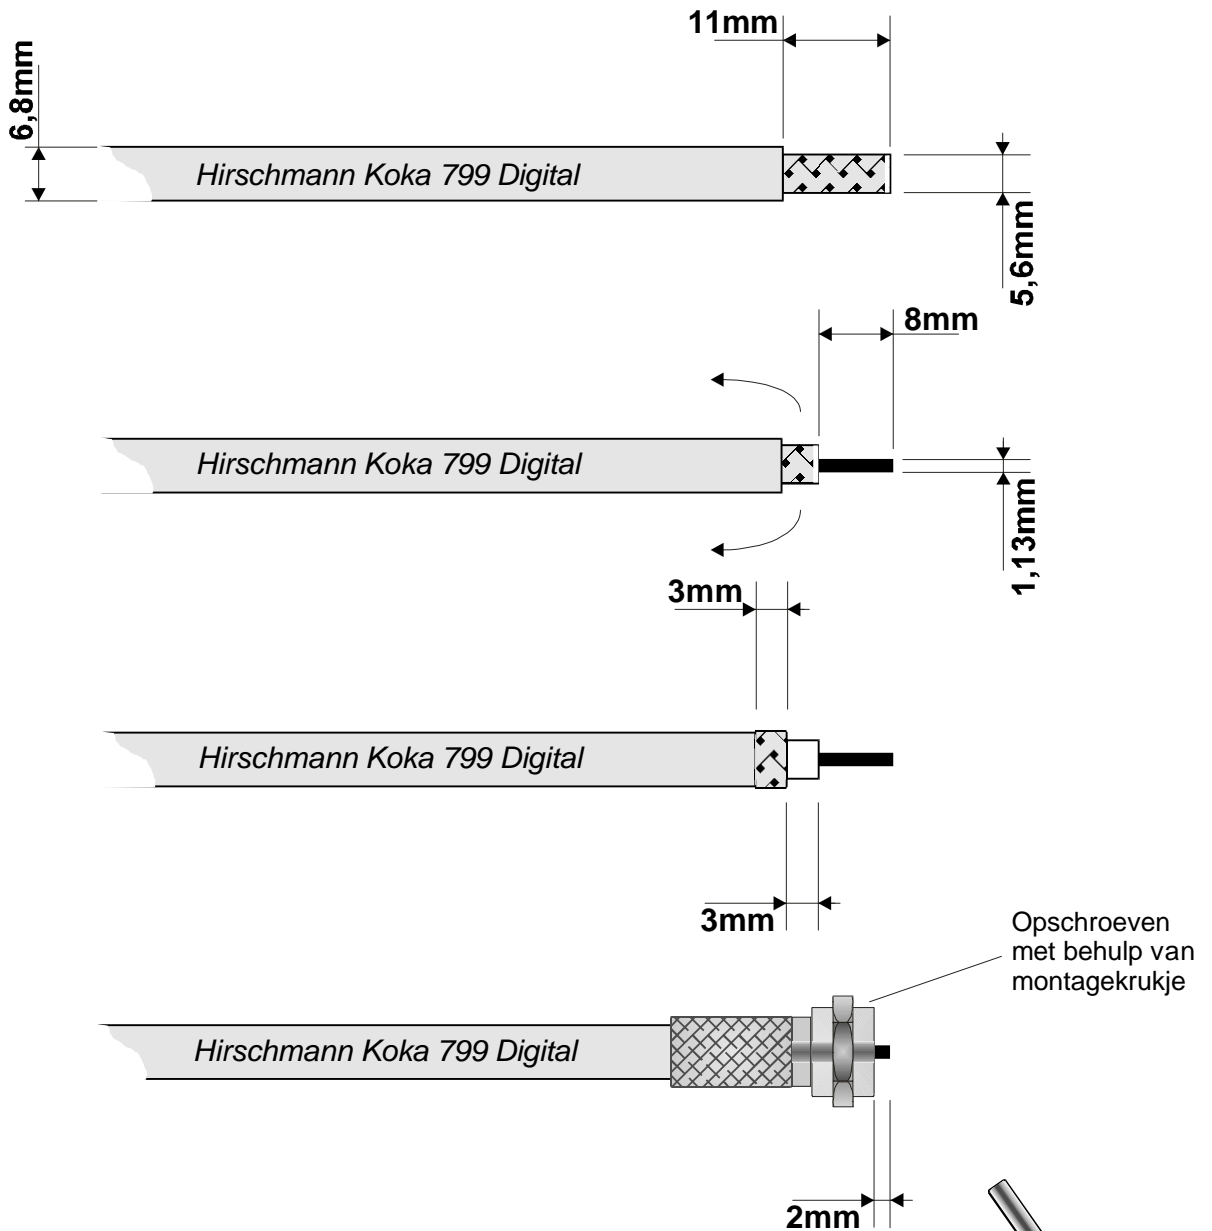

Montage voorschrift F connectoren SFC 070

KLASSE **A**
CLASS

Europese Normering
EN 50083-2

- Schroef F-connector
- Trekontlasting op buitenmantel van kabel
- Frequentiebereik van 0 tot 2400 MHz
- HF afscherming;
 - van 0-300 MHz ≥ 85 dB
 - 300-470 MHz ≥ 80 dB
 - 470-1000 MHz ≥ 75 dB
 - 1000-2400 MHz ≥ 55 dB
- Verpakkingseenheid 10 stuks in zakje

F-connector
SFC 070
artikelnr: 947388001

Montagesleutel
MS 12
artikelnr: 606100312

Hirschmann Electronics B.V.

PAMPUSLAAN 170, 1382 JS WEESP,
POSTBUS 92, 1380 AB WEESP
TEL.: 0294-462595
FAX : 0294-462514